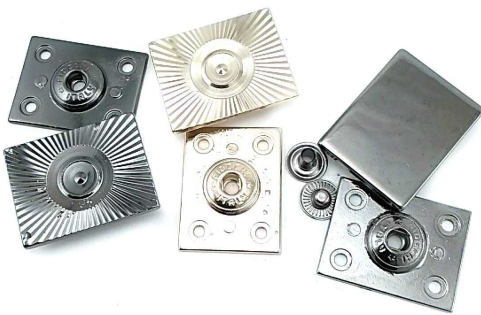

E 521 (4.5 gr)
27 size 17 mm Metal snap button

E 2162 (8 gr)
30 x 10 mm Rod Shape Snap Button

E 227 (5.5 gr)
30 x 12 mm Simple and stylish metal snap button

E 1772 (10.5 gr)
30 x 23 mm Snap Button - Decorative and Stylish

E 2014 (3.5 gr)
30 x 25 mm Snap Button Square Frame Figure

E-BUTTONS

Snap Fastening - Snap Buttons

B 30 (7.5 gr)

31 mm - size 49 Metal snap button design

E 1538 (9.9 gr)

32 mm - size 50 Simple metal snap button

EK 1701 (17 gr)

32 x 25 mm Patterned Rectangular Metal Snap Button

E 1761 (14 gr)

32 x 28 mm Decorative Snap Fastener Button C Shape Zinc Alloy S1761

E 1831 (16.5 gr)

32 x 32 mm Metal Snap Button Square Shape E 1831